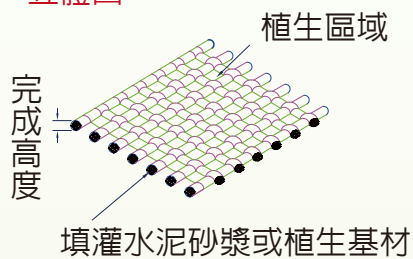

織物模板

立體圖

剖面圖

材質

- PET (聚酯纖維) 或 PP (聚丙烯)

尺寸 / ROLL

- 寬 ≥ 3.8 m
- 長 100 m

特性

- 抗張強度大
- 透水性佳
- 質輕易搬運
- 施工方便
- 填充植生基材可綠化環境
- 填充水泥砂漿可護坡護岸
- 與地面貼附性佳

應用

- 海岸堤防
- 河道
- 護坡
- 邊坡植生